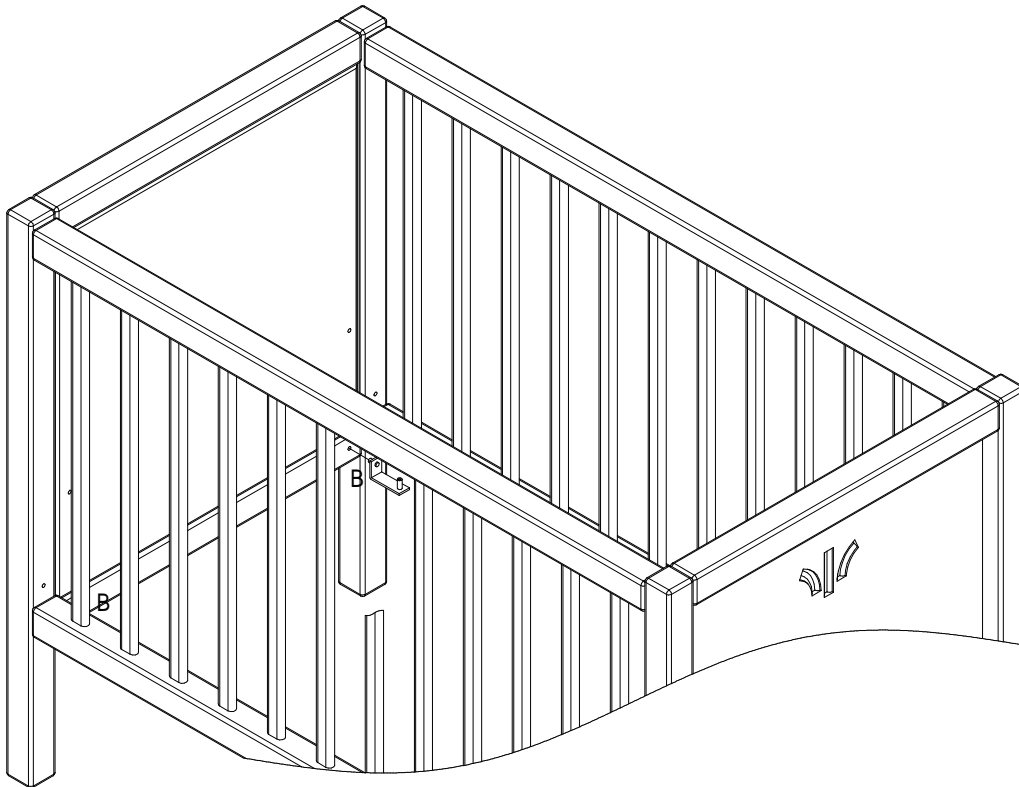

Д 8142

Кровать детская "МАДЕЙРА"

ТС BY/112 02.01. 024 00117

EAC

0
10
20
30
40
50
60
70
80
90
100
110
120
130
140
150
160
170
180
190
200

N	Size/MaB (mm)	Qty	✓
1	1200×50	2	
2	1200×50	2	
3	618×30	24	
4	1200×600	2	
5	960×700	2	
6	1190×598	1	

1

2

3

3

4

5

6