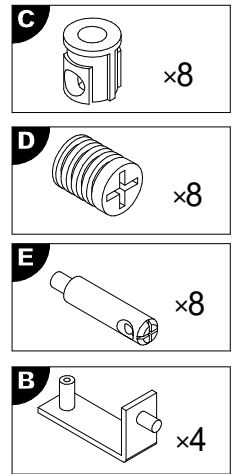

Д 8142

Кровать детская "МАДЕЙРА"

ТС BY/112 02.01. 024 00117

EAC

0
10
20
30
40
50
60
70
80
90
100
110
120
130
140
150
160
170
180
190
200

N	Size/MaB (mm)	Qty	✓
1	1200×50	2	
2	1200×50	2	
3	618×30	24	
4	1200×600	2	
5	960×700	2	
6	1190×598	1	

1

2

3

3

4

5

6